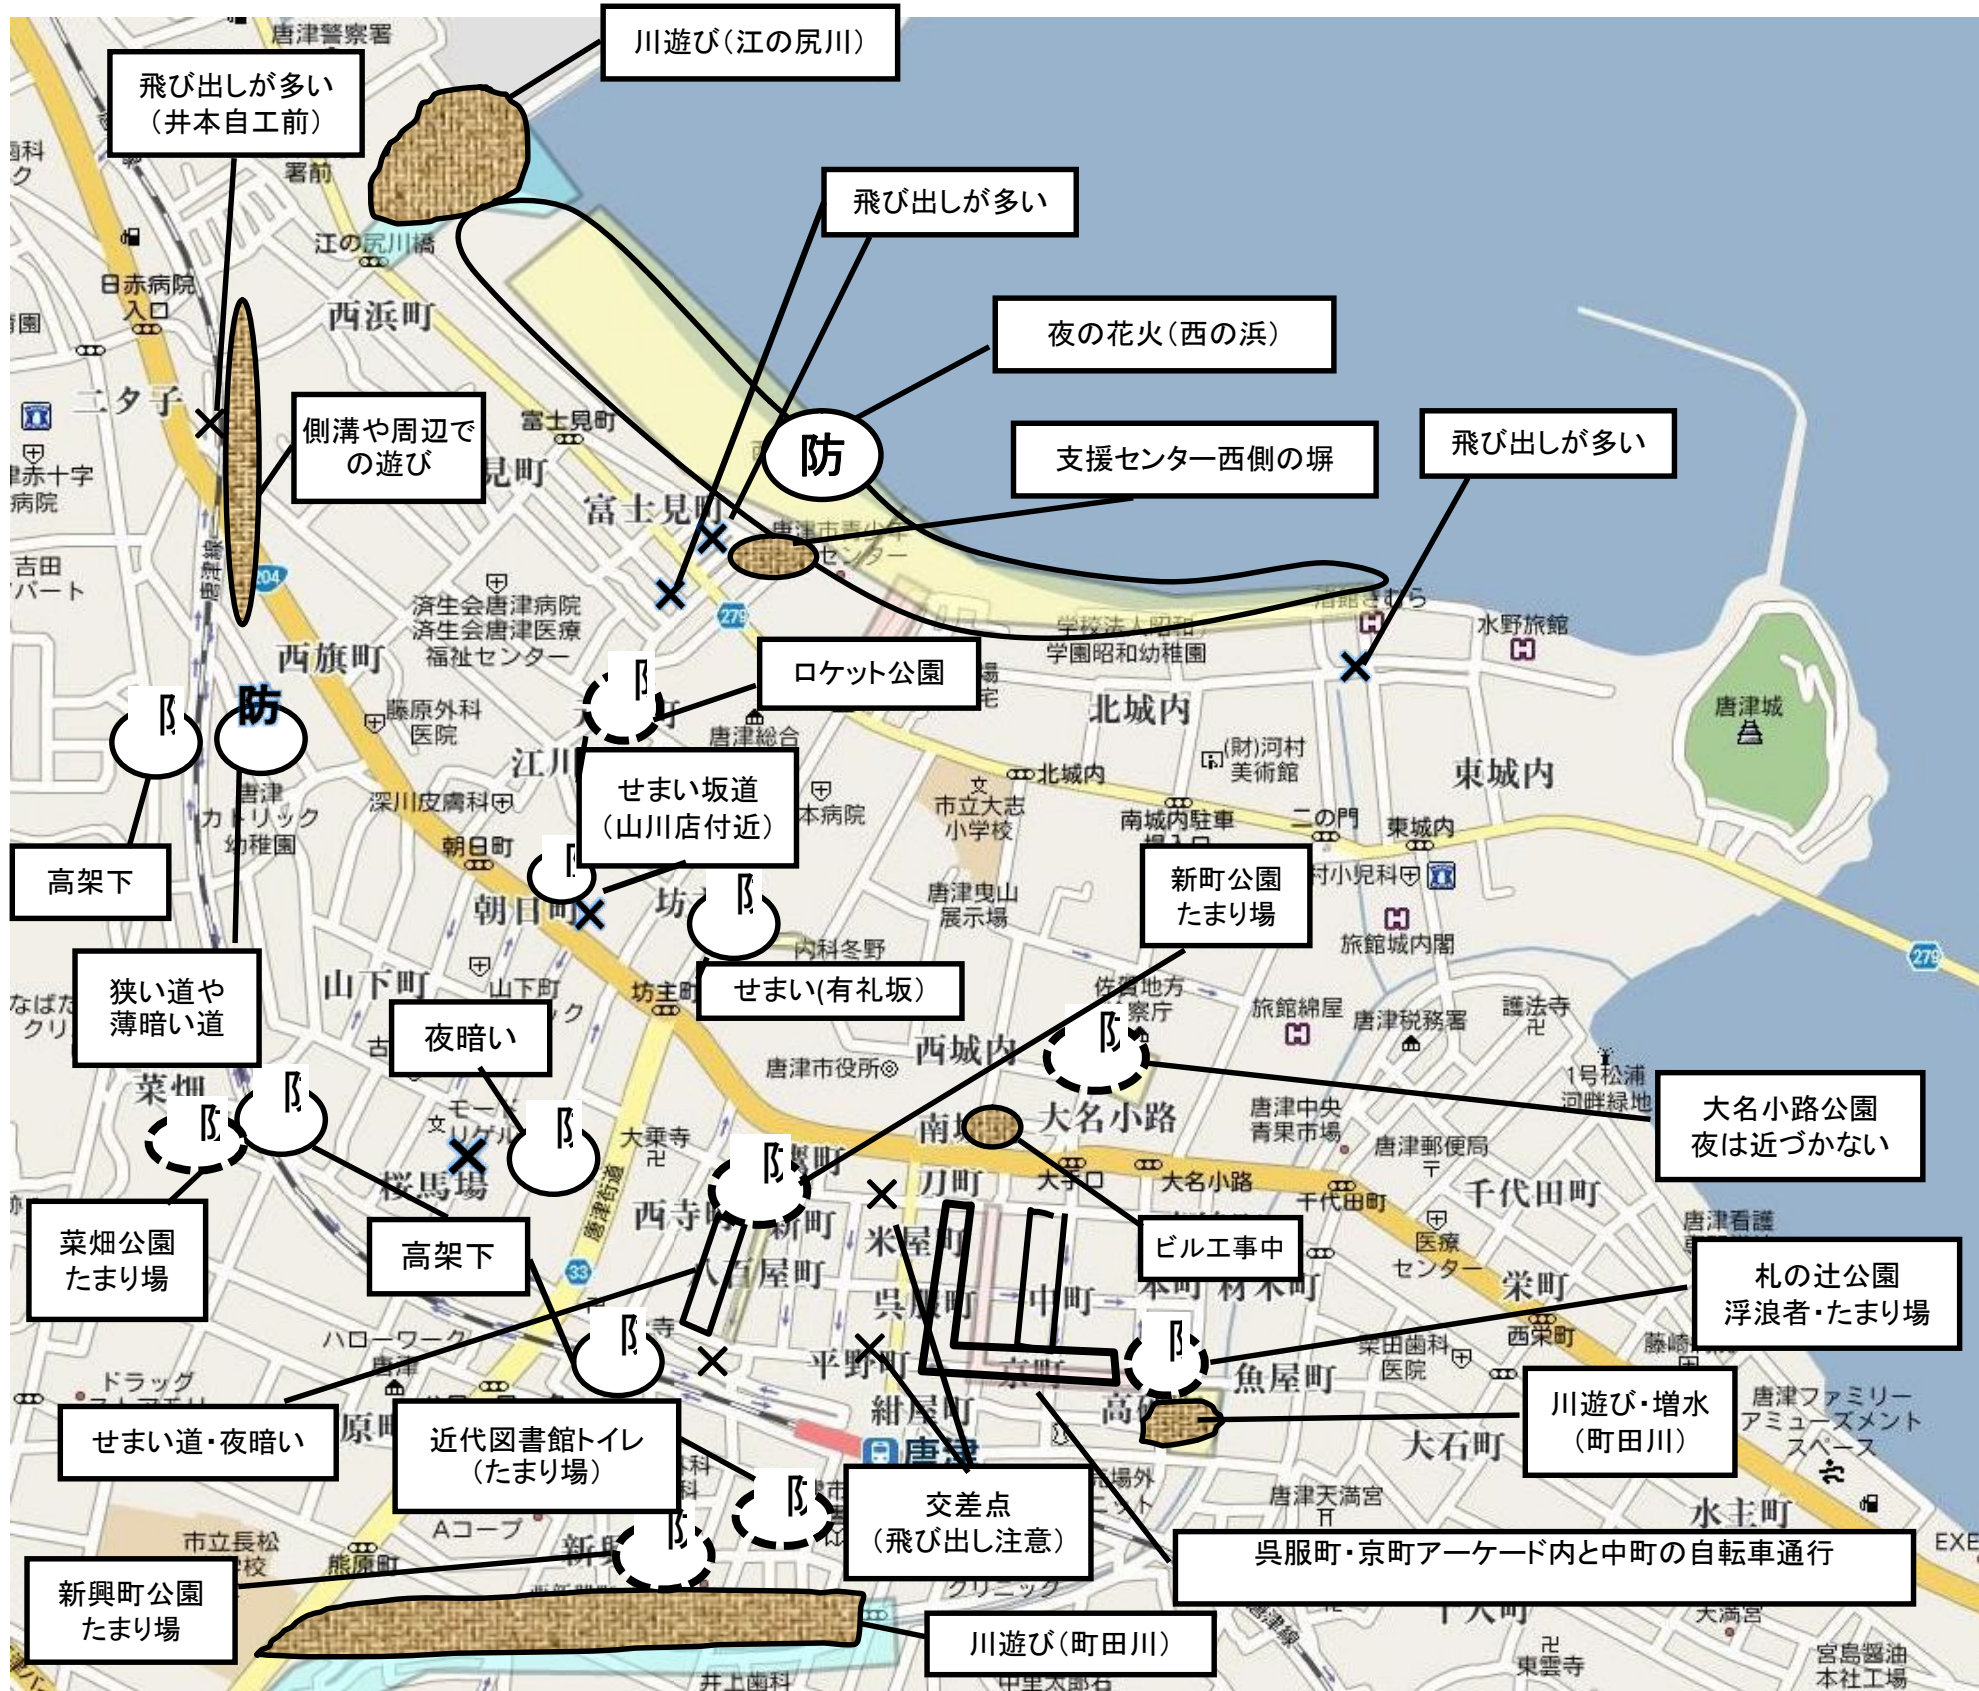

大志小学校子ども見守り箇所(ひやりマップ)

H23年度7月更新

- × 危険なところ
- 防犯上注意するところ (公園)
- 防犯上注意するところ
- 防犯上注意するところ
- 自転車の事故の起きやすいところ