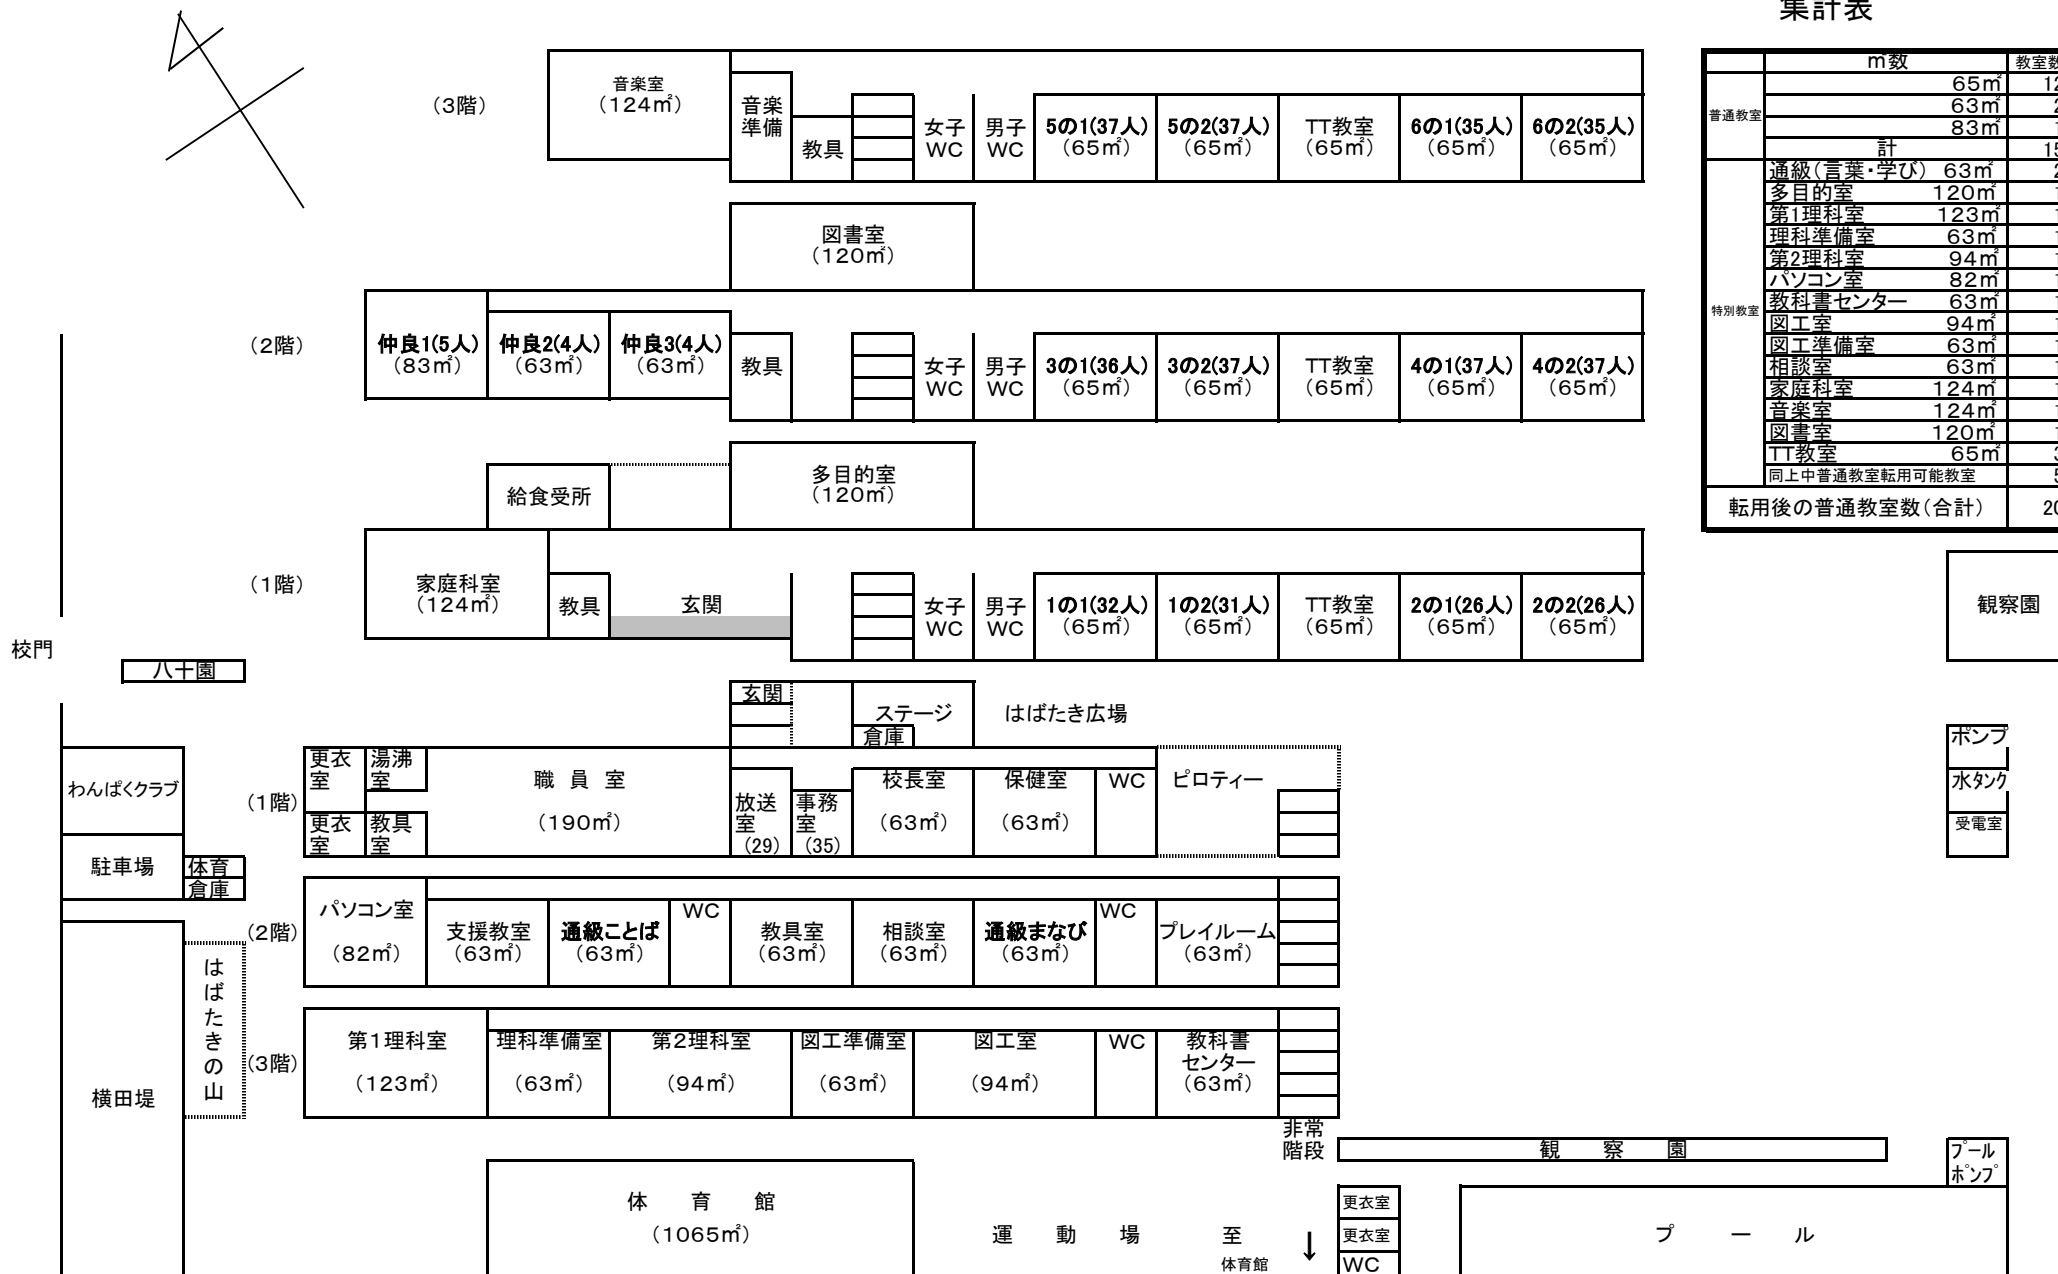

(様式第2)

現在及び編制後の教室その他の配置状況平面図

鹿島市立鹿島小学校

集計表

N 縮尺1/600

	m数	教室数	
普通教室	65㎡	12	
	63㎡	2	
	83㎡	1	
	計	15	
特別教室	通級(言葉・学び)	63㎡	2
	多目的室	120㎡	1
	第1理科室	123㎡	1
	理科準備室	63㎡	1
	第2理科室	94㎡	1
	パソコン室	82㎡	1
	教科書センター	63㎡	1
	図工室	94㎡	1
	図工準備室	63㎡	1
	相談室	63㎡	1
	家庭科室	124㎡	1
	音楽室	124㎡	1
	図書室	120㎡	1
TT教室	65㎡	3	
同上中普通教室転用可能教室		5	
転用後の普通教室数(合計)		20	