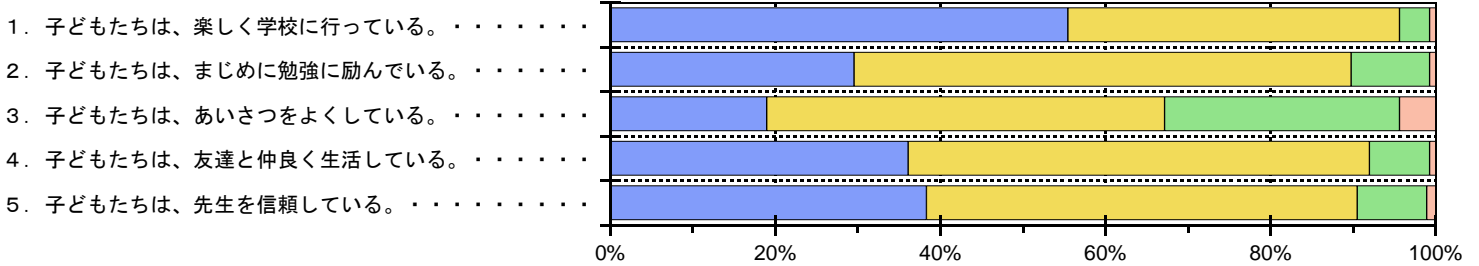

鹿島小学校 教育評価アンケート結果(保護者用)

(平成 22 年 2 月 12 日実施 回収率 91,2 %)

1 子どもの姿

2 教師の姿

3 学校の姿

4 家庭の姿