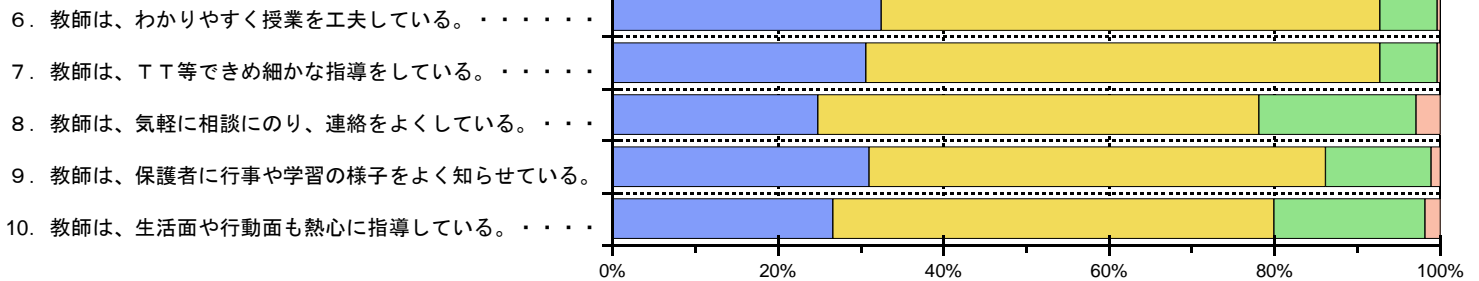

鹿島小学校 教育評価アンケート結果(保護者用)

(平成 22 年 2 月 12 日実施 回収率 91,2 %)

1 子どもの姿

2 教師の姿

3 学校の姿

4 家庭の姿