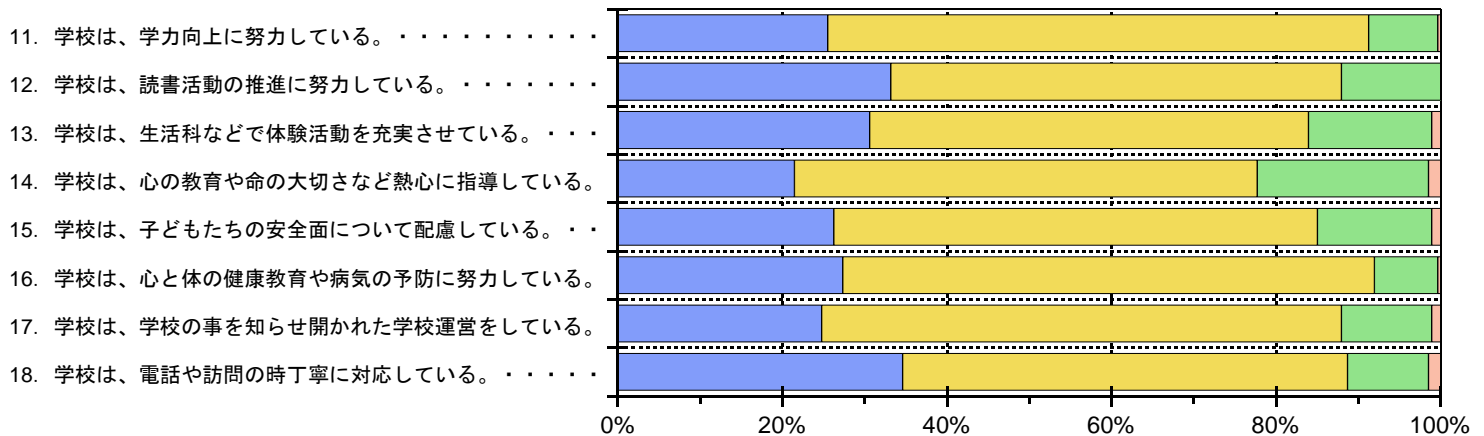

鹿島小学校 教育評価アンケート結果(保護者用)

(平成 22 年 2 月 12 日実施 回収率 91,2 %)

1 子どもの姿

2 教師の姿

3 学校の姿

4 家庭の姿