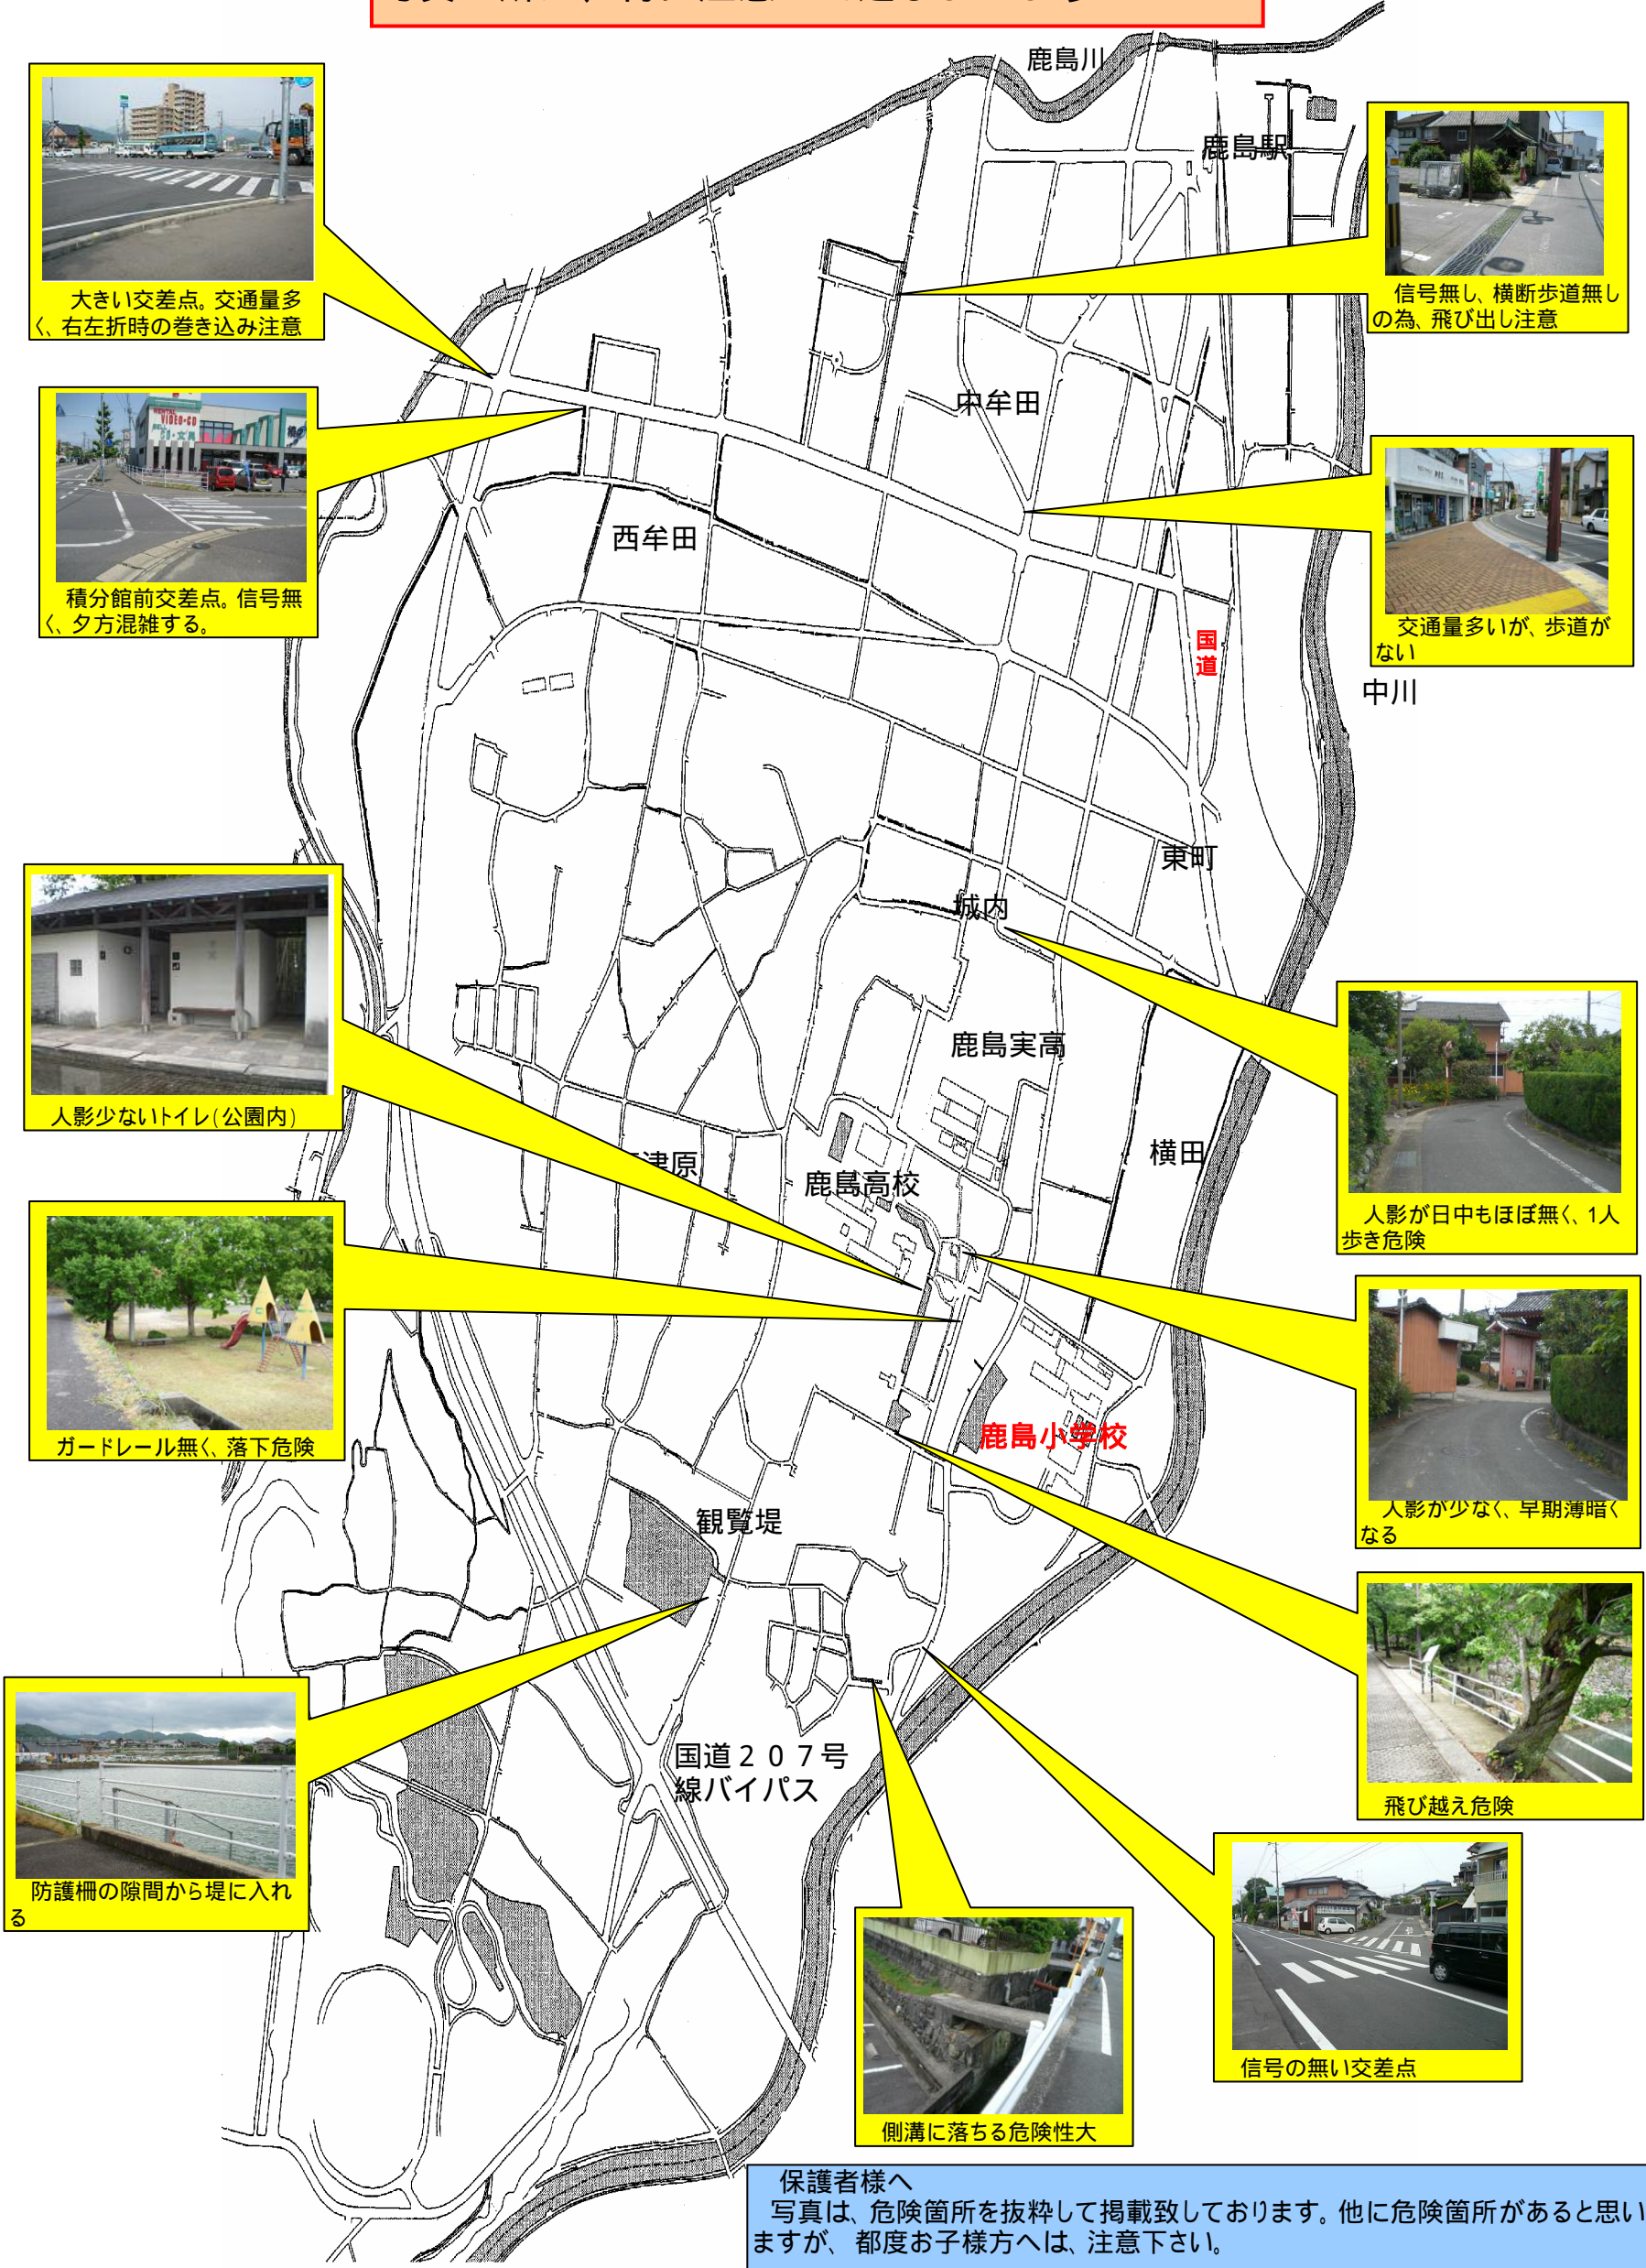

鹿島小学校 安全MAP

鹿島小学校のみんなが、安全で、安心して遊べる様に、危険箇所を見つけました。
写真の所は、特に注意して遊みましょう！

H21年7月作成
H21年度生活環境部

大きい交差点。交通量多く、右左折時の巻き込み注意

信号無し、横断歩道無しの為、飛び出し注意

積分館前交差点。信号無く、夕方混雑する。

交通量多いが、歩道がない

人影少ないトイレ(公園内)

人影が日中もほぼ無く、1人歩き危険

ガードレール無く、落下危険

人影が少なく、早期薄暗くなる

飛び越え危険

防護柵の隙間から堤に入る

側溝に落ちる危険性大

信号の無い交差点

保護者様へ
写真は、危険箇所を抜粋して掲載致しております。他に危険箇所があると思いますが、都度お子様方へは、注意下さい。