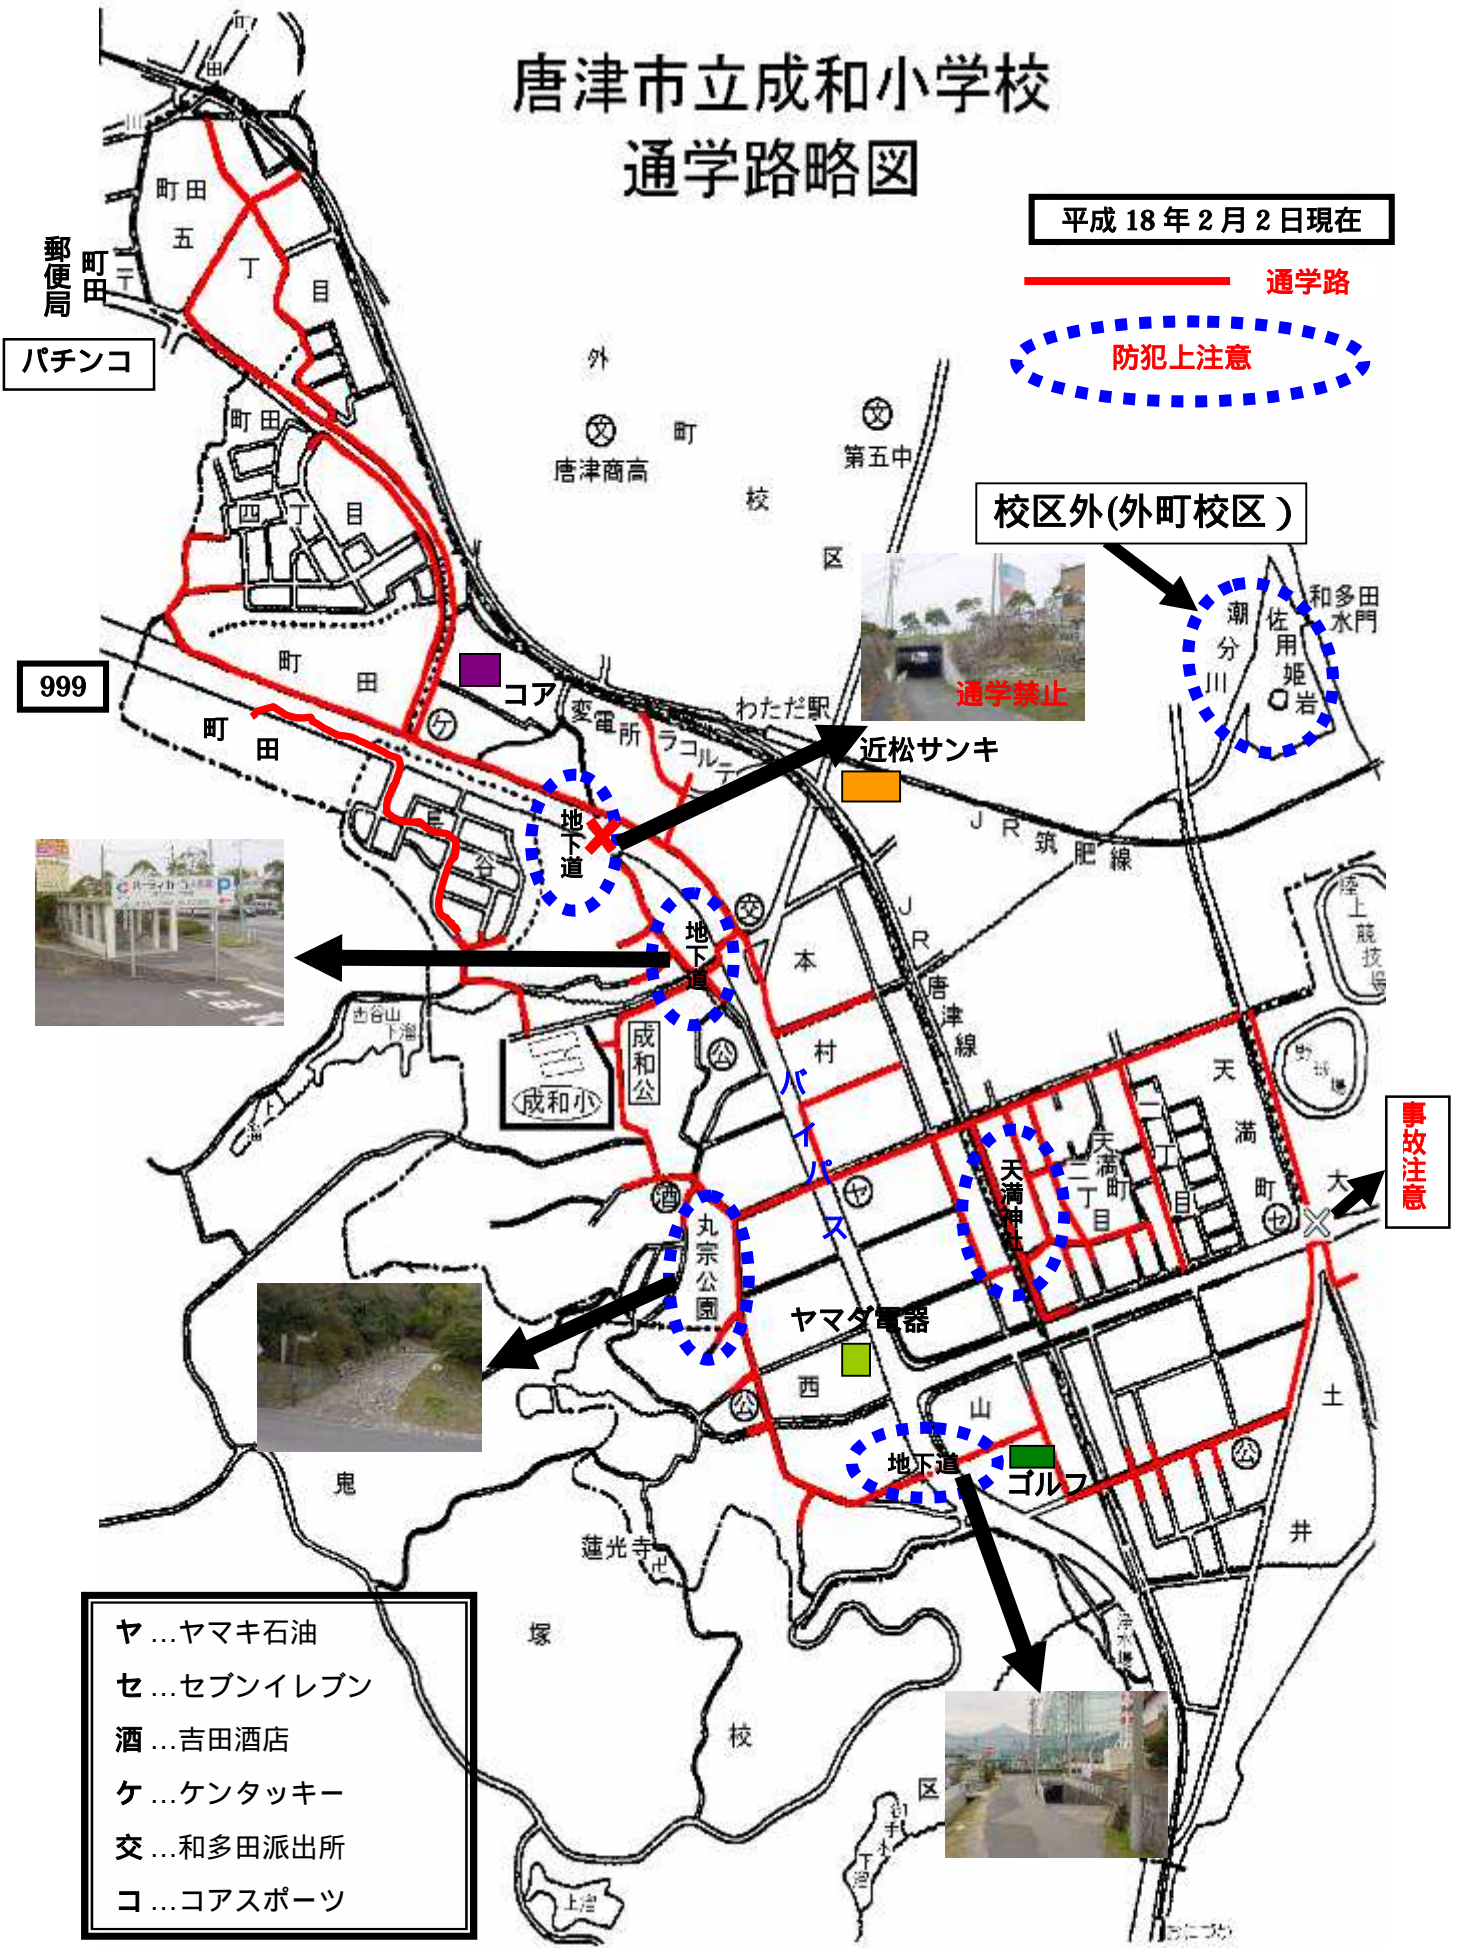

唐津市立成和小学校 通学路略図

平成 18 年 2 月 2 日現在

- ヤ ... ヤマキ石油
- セ ... セブンイレブン
- 酒 ... 吉田酒店
- ケ ... ケンタッキー
- 交 ... 和多田派出所
- コ ... コアスポーツ