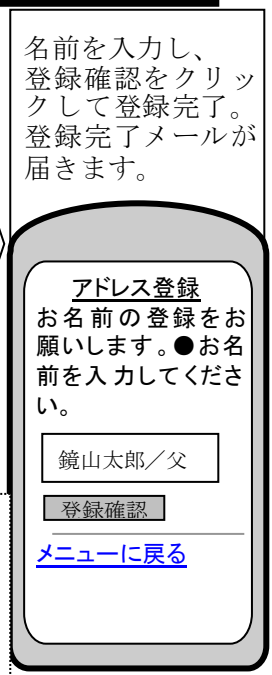

### ◆ez-web(AU)

Ez ボタン → URLダイレクト入力 → アドレス入力

### ◆SoftBank

Menu → Yahoo!ケータイ → URL入力

当校携帯サイトのTOP画面が表示されます。ここでブックマーク登録をすると次回からは、一発アクセス！！

緊急時には、一斉メール配信をします。

是非、メールアドレスを登録しておいて下さい。

※ 迷惑メール対策を設定している方は、ドメイン指定受信で“imim(ジェイムジェイム)info”と“saga-ed.jp”を登録して下さい。

が出来ますが、YESを選択して下さい。