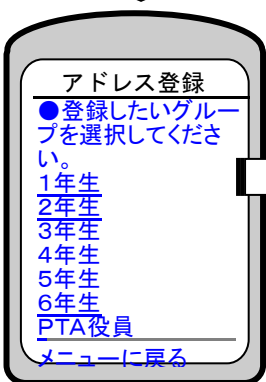

### ◆ez-web(AU)

Ez ボタン → URLダイレクト入力 → アドレス入力

### ◆SoftBank

Menu → Yahoo!ケータイ → URL入力

当校携帯サイトのTOP画面が表示されます。ここでブックマーク登録をすると次回からは、一発アクセス！！

緊急時には、一斉メール配信をします。

是非、メールアドレスを登録しておいて下さい。

※ 迷惑メール対策を設定している方は、ドメイン指定受信で“imim(ジェイムジェイム)info”と“saga-ed.jp”を登録して下さい。

が出来ますが、YESを選択して下さい。