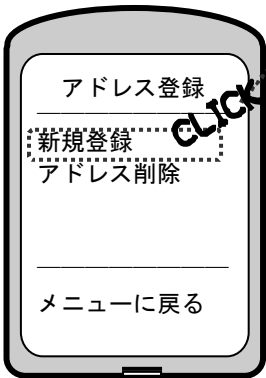

### ◆ez-web(AU)

Ez ボタン → URLダイレクト入力 → アドレス入力

### ◆SoftBank

Menu → Yahoo!ケータイ → URL入力

当校携帯サイトのTOP画面が表示されます。ここでブックマーク登録をすると次回からは、一発アクセス！！

緊急時には、一斉メール配信をします。

是非、メールアドレスを登録しておいて下さい。

※ 迷惑メール対策を設定している方は、ドメイン指定受信で“imim(ジェイムジェイム)info”と“saga-ed.jp”を登録して下さい。

が出来ますが、YESを選択して下さい。