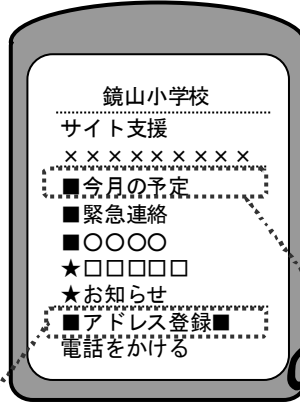

QR-CODE

メールアドレスの登録をお願いします！

是非、ブックマーク(お気に入り)に登録して、ご利用下さい。

アドレス <http://kagamiyama.jmjm.info/>

携帯からの閲覧・登録方法

- ・QRコード対応の携帯電話の方は、上記QRコードから…
- ・それ以外の方は、下記の手順でアドレス入力して下さい。

◆i-mode(ドコモ)

i-menu → internet… → アドレス入力

◆ez-web(AU)

Ez ボタン → URLダイレクト入力 → アドレス入力

◆SoftBank

Menu → Yahoo!ケータイ → URL入力