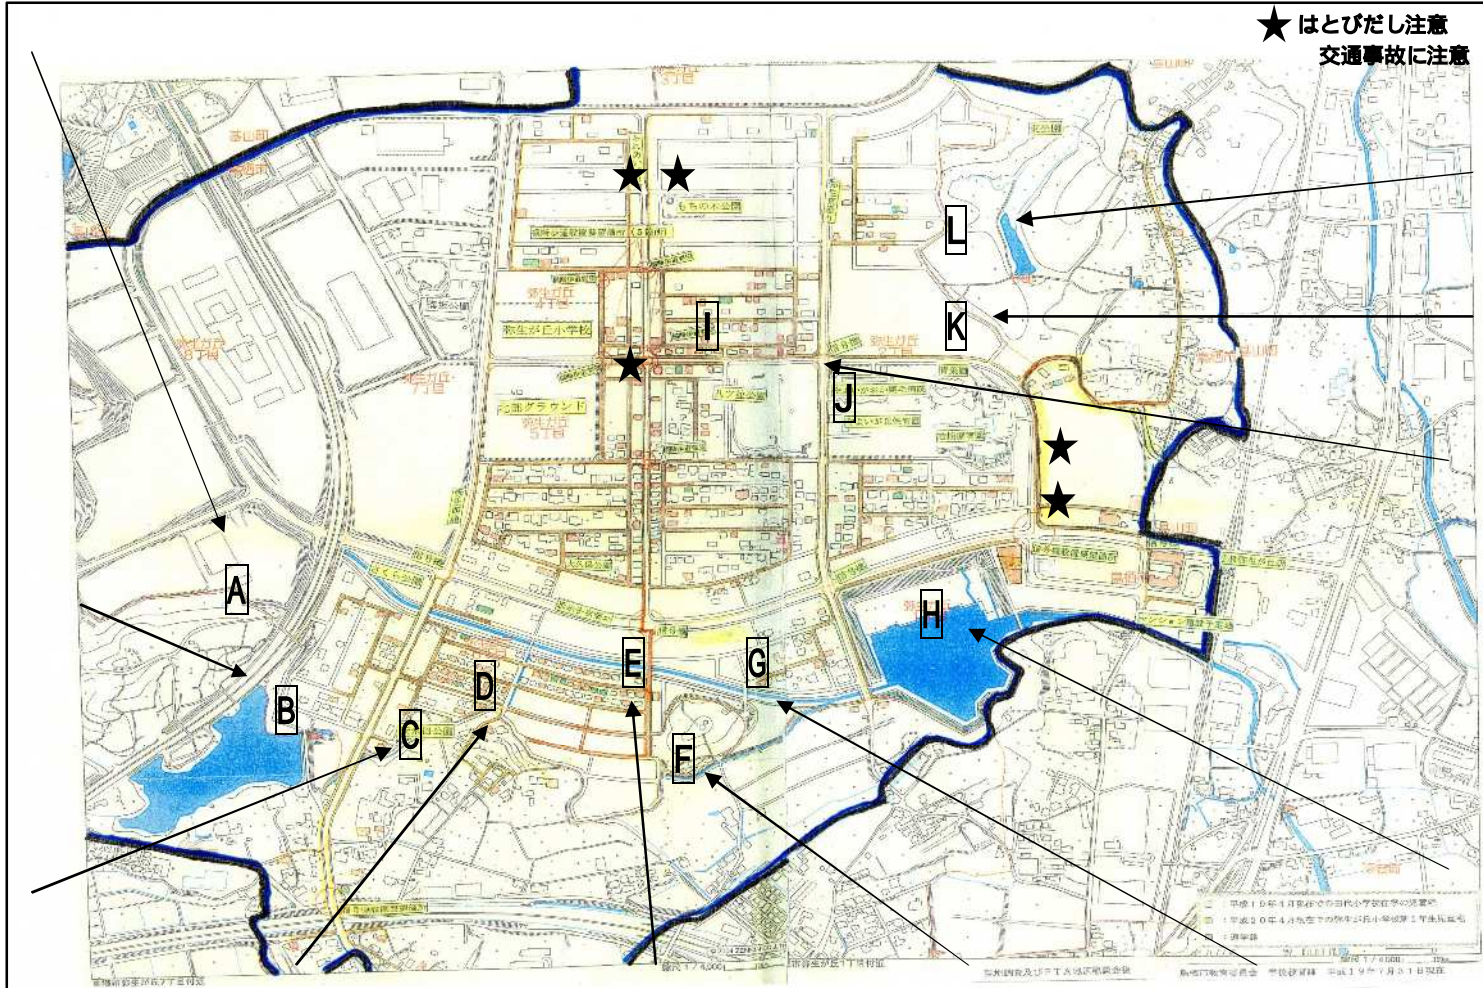

【田代公園付近】

A: (暗くて危険)  
(下り坂注意)

【柚比のつつみ付近】

B: (へびに注意)  
(水遊び危険)

【つつみから用水路付近】

C: (へびに注意)  
(水遊び危険)

H 2 3 . 弥生が丘小学校危険箇所マップ

H23.6.24 現在

【柚比から南区へぬける五差路付近】

D: (水遊び危険)・(交通事故に注意)

【ふれあい橋付近】

E: (交通事故に注意)

【愛宕神社内】

F: (暗くて危険)

【あたごはし付近】

G・H: (へびに注意)・(水遊び危険)

【東公園付近】

L: (へびに注意)

【鹿毛病院付近】

K: (工事中につき注意)  
【八ツ並公園付近】

I・J: (交通事故に注意)  
【ほんごう池付近】