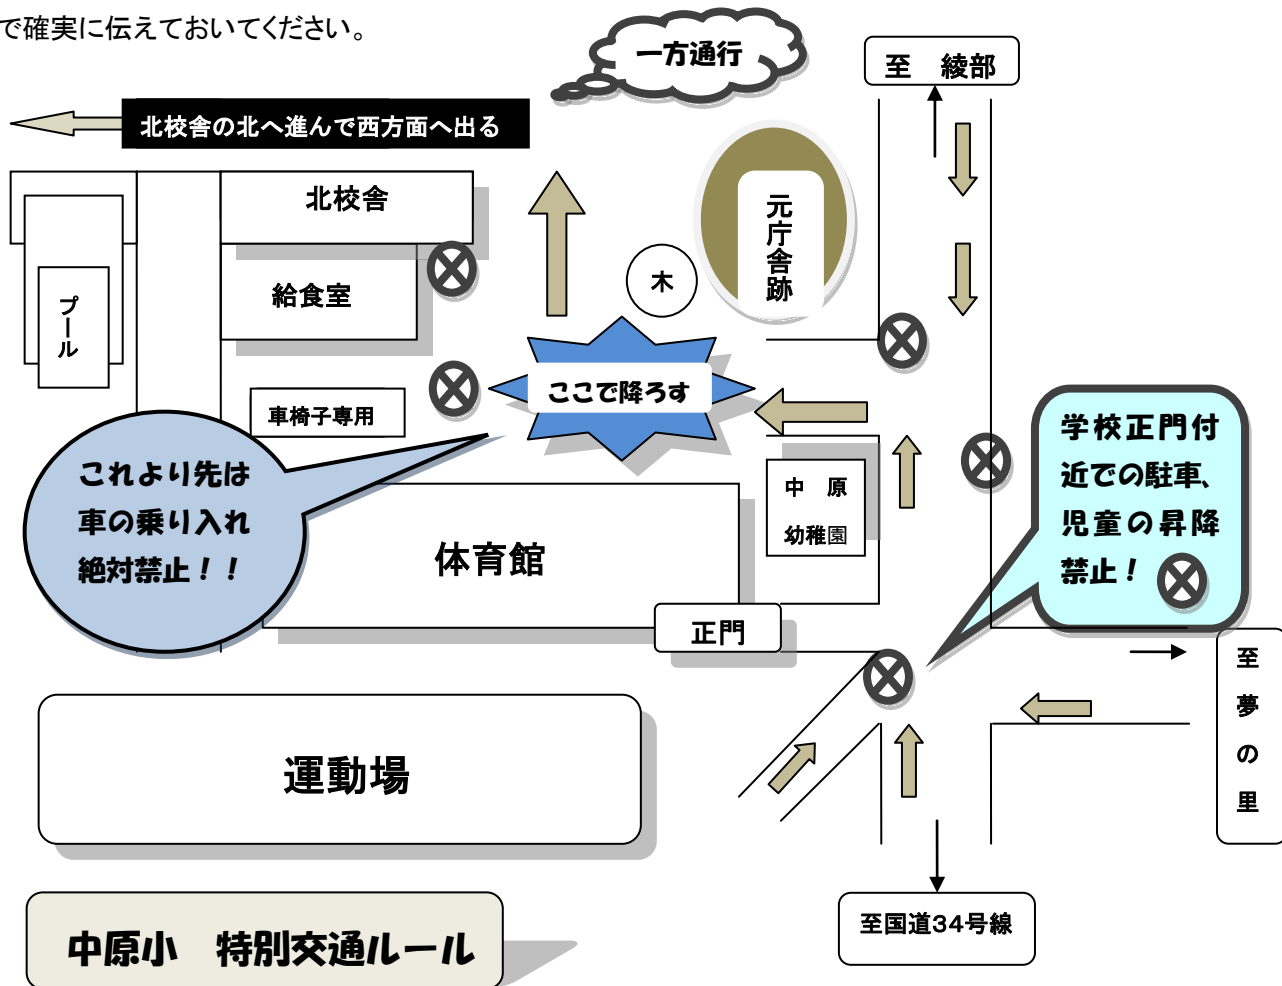

## 中原小 特別交通ルール昨年度から導入しています!

今まで本校での保護者の送迎で、平常時や雨天時の学校校門前や駐車場内での危ない場面が数件ありました。基本的には、本校は徒歩での登下校が原則ですが、時々本校児童と来校者の車両の出入りでヒヤリとする時もあります。本校では、校地内での事故防止のため「**中原小特別交通ルール**」をPTA企画委員会(平成22年8月22日)で協議をしていただき下記のように決定しています。ところが、新年度に入っても、なかなか守られていない保護者もあるようです。

この「**特別交通ルール**」をしっかりと遵守していただき、本校校門前や北側駐車場内での事故等がないようにご協力をよろしくお願いします。とくに、おじいちゃんやおばあちゃんが送迎される場合もありますので、各ご家庭で確実に伝えておいてください。

- (1) 正門～運動場への駐車は、学校が許可した場合のみ自動車の乗り入れを許可する。
- (2) 児童の送迎が必要な場合は、体育館北側駐車場を利用する。(足のけが、通院後登校等)
- (3) 体育館北側駐車場は、7:30～8:15の時間帯は、北側駐車場入り口から入り、体育館手前(せんだんの木周辺)で児童を降ろす。(保護者から注意喚起)そして、北校舎の方へ進み西側出口から出る。(一方通行にします。駐車場内でのUターン禁止です。)
- (4) 雨天時、給食室前での児童の昇降が絶対ないようにお願いします。(混雑してとても危険です)