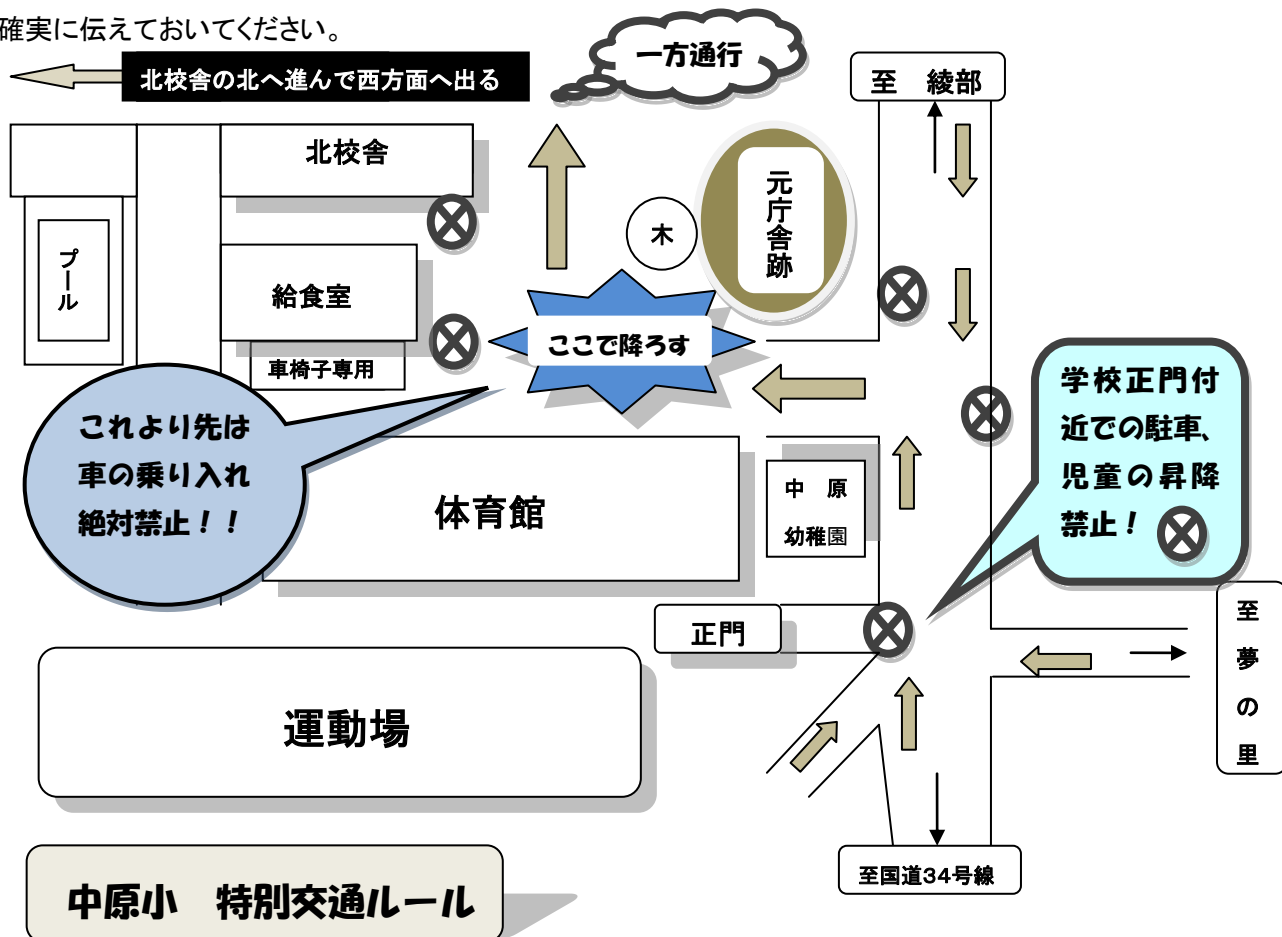

平成22年

9月3日(金)

風の子

みやき町立中原小学校

(文責 校長 緒方 克成)

中原小 特別交通ルール・・・9/6(月)から導入します!

今まで本校での保護者の送迎で、平常時や雨天時の学校校門前や駐車場内での危ない場面が数件ありました。基本的には、本校は徒歩での登下校が原則ですが、1学期から夏季休業中にかけて本校児童や校舎耐震補強工事中の工事関係車と来校者の車両の出入りでヒヤリとする時もありました。そこで、2学期から(9月6日から導入)校地内での事故防止のため「**中原小特別交通ルール**」をPTA企画委員会(8月22日)で協議をしていただき下記のように決定しました。

この「特別交通ルール」をしっかりと遵守していただき、本校校門前や北側駐車場内での事故等がないようにご協力をよろしくお願いします。とくに、おじいちゃんやおばあちゃんが送迎される場合もありますので、各ご家庭で確実に伝えておいてください。

中原小 特別交通ルール

- (1) 正門～運動場への駐車は、授業参観等で学校が許可した場合のみ自動車の乗り入れを許可する。
- (2) 児童の送迎が必要な場合は、体育館北側駐車場を利用する。(足のけが、通院後登校等)
- (3) 体育館北側駐車場は、**7:30～8:15の時間帯**は、北側駐車場入り口から入り、体育館手前(せんだんの木周辺)で児童を降ろす。(保護者から注意喚起)そして、北校舎の方へ進み西側出口から出る。(一方通行にします。駐車場内でのUターン禁止です。)
- (4) 雨天時、給食室前での児童の昇降が絶対にならないようにお願いします。(混雑してとても危険です)

【中原小学校 正門前】

- ◆ 朝の登校時間帯は危険がいっぱい。路上駐車・本校児童の昇降は禁止します。

【駐車場入り口付近】

- ◆ 綾部方面への車、国道34号線への車 駐車場入り口での三叉路は危険です。特に学校から出て行く車は注意！

【体育館北側駐車場】

- ◆ 保護者の方の車での送迎についてはここで降ろすようにお願いします。昇降口までは走らないように声かけを！

【給食室前：車椅子専用駐車場】

- ◆ 現在は改修工事の資材置き場になっていますが、「車椅子専用」の駐車場として確保しています。

【北校舎：ひまわりクラブ入り口】

- ◆ 体育館北側駐車場で児童を降ろしたら北校舎の東側通路を北上して、左折して北校舎の北側へ回ってください。

【北校舎→西側出口へ】

- ◆ 北校舎から西側の出口へ向かって一方通行で出るようにしてください。Uターン禁止です！